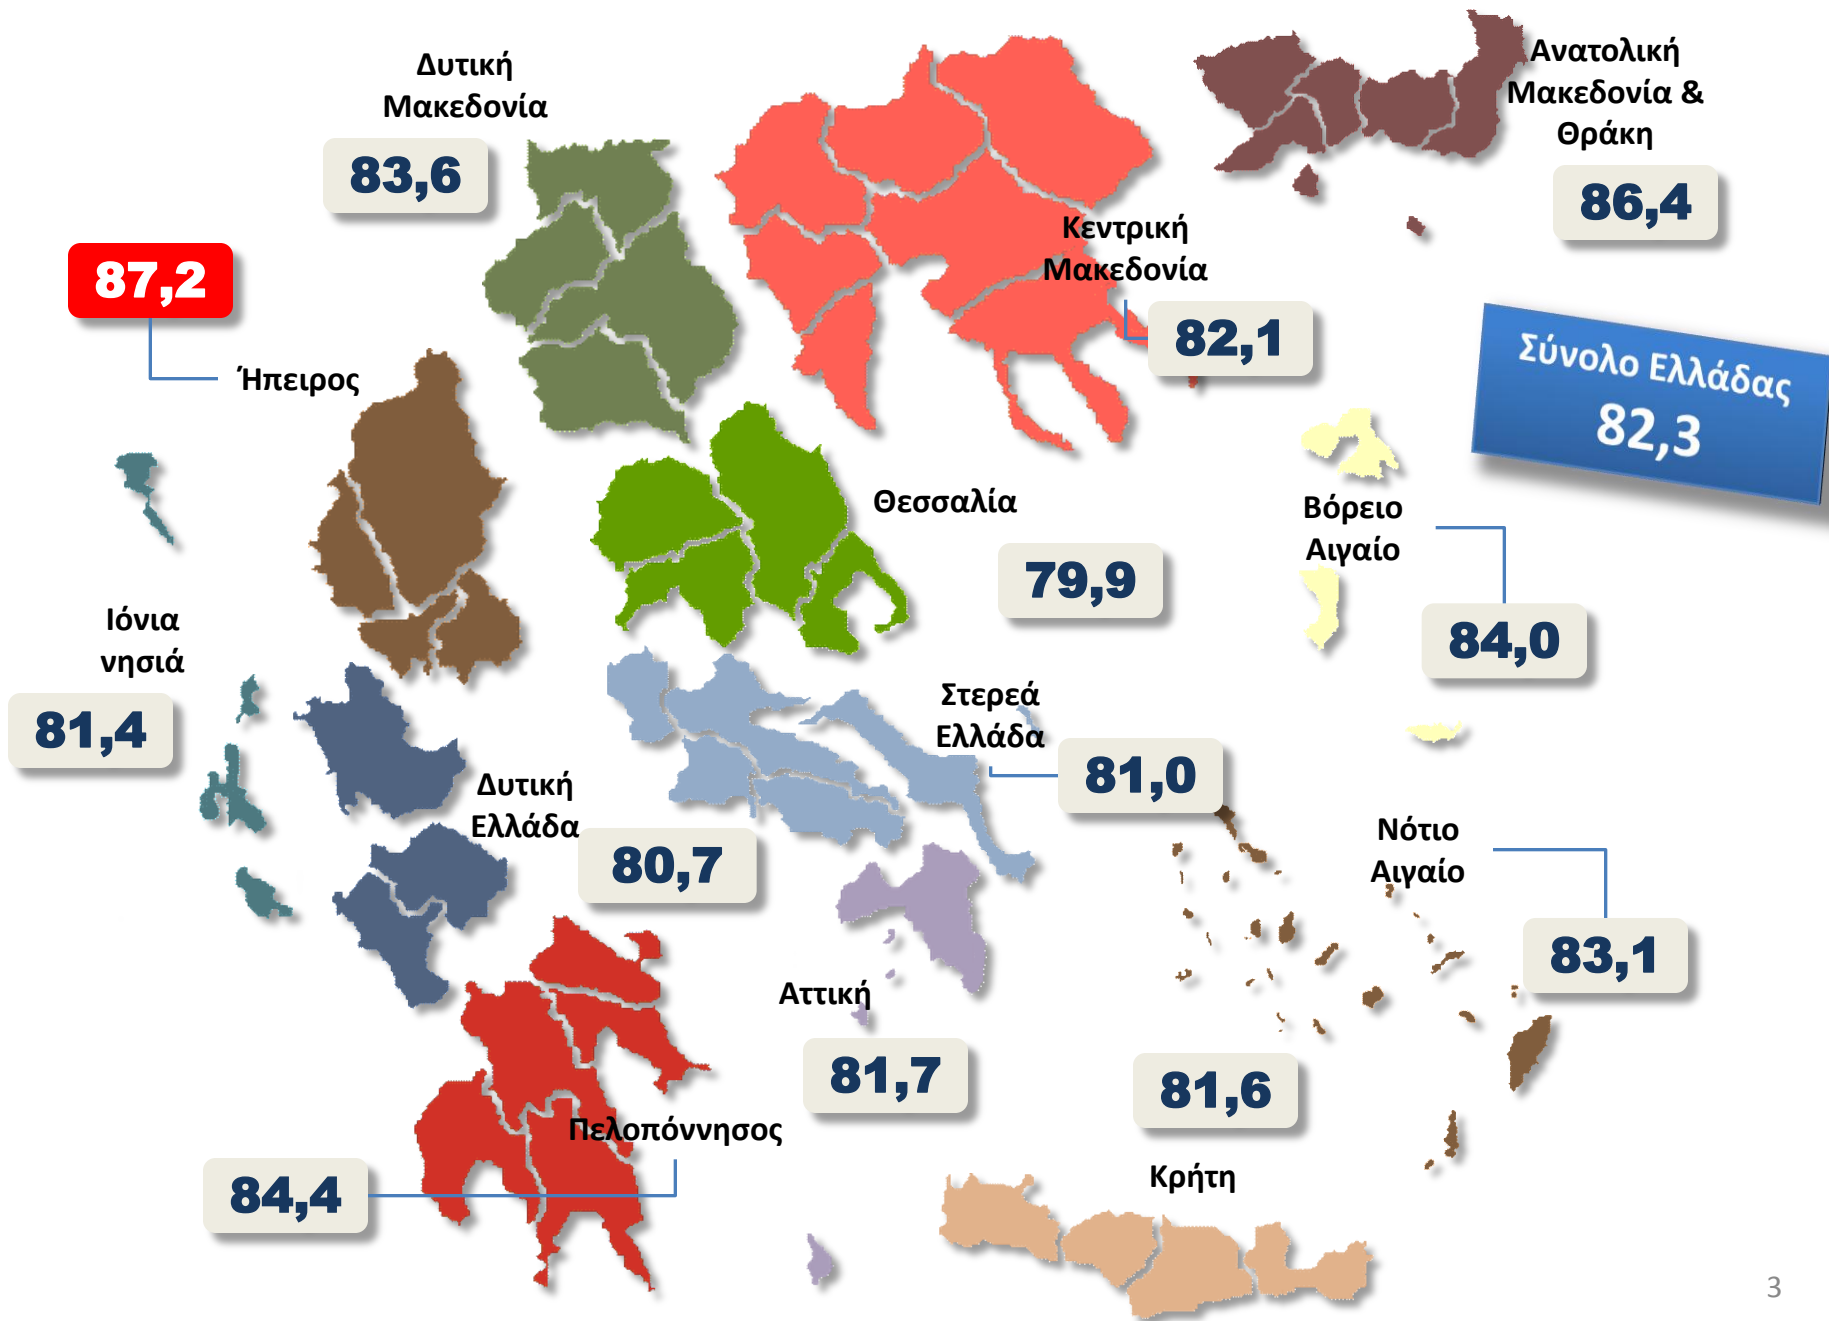

## ΣΥΓΚΡΙΣΗ ΔΕΙΚΤΩΝ ΓΙΑ ΤΙΣ ΠΕΡΙΦΕΡΕΙΕΣ

ΟΙ ΑΠΟΨΕΙΣ ΤΩΝ  
ΠΟΛΙΤΩΝ

# Δείκτης Γεωργικών Δραστηριοτήτων

**Σημείωση:** Οι δείκτες παίρνουν τιμές από μηδέν έως εκατό, όπου «μηδέν» σημαίνει χαμηλή σημαντικότητα και «εκατό» σημαίνει υψηλή σημαντικότητα.

# Δείκτης Κτηνοτροφικών Δραστηριοτήτων

**Σημείωση:** Οι δείκτες παίρνουν τιμές από μηδέν έως εκατό, όπου «μηδέν» σημαίνει χαμηλή σημαντικότητα και «εκατό» σημαίνει υψηλή σημαντικότητα.

## Δείκτης Τουριστικών Δραστηριοτήτων

**Σημείωση:** Οι δείκτες παίρνουν τιμές από μηδέν έως εκατό, όπου «μηδέν» σημαίνει χαμηλή σημαντικότητα και «εκατό» σημαίνει υψηλή σημαντικότητα.