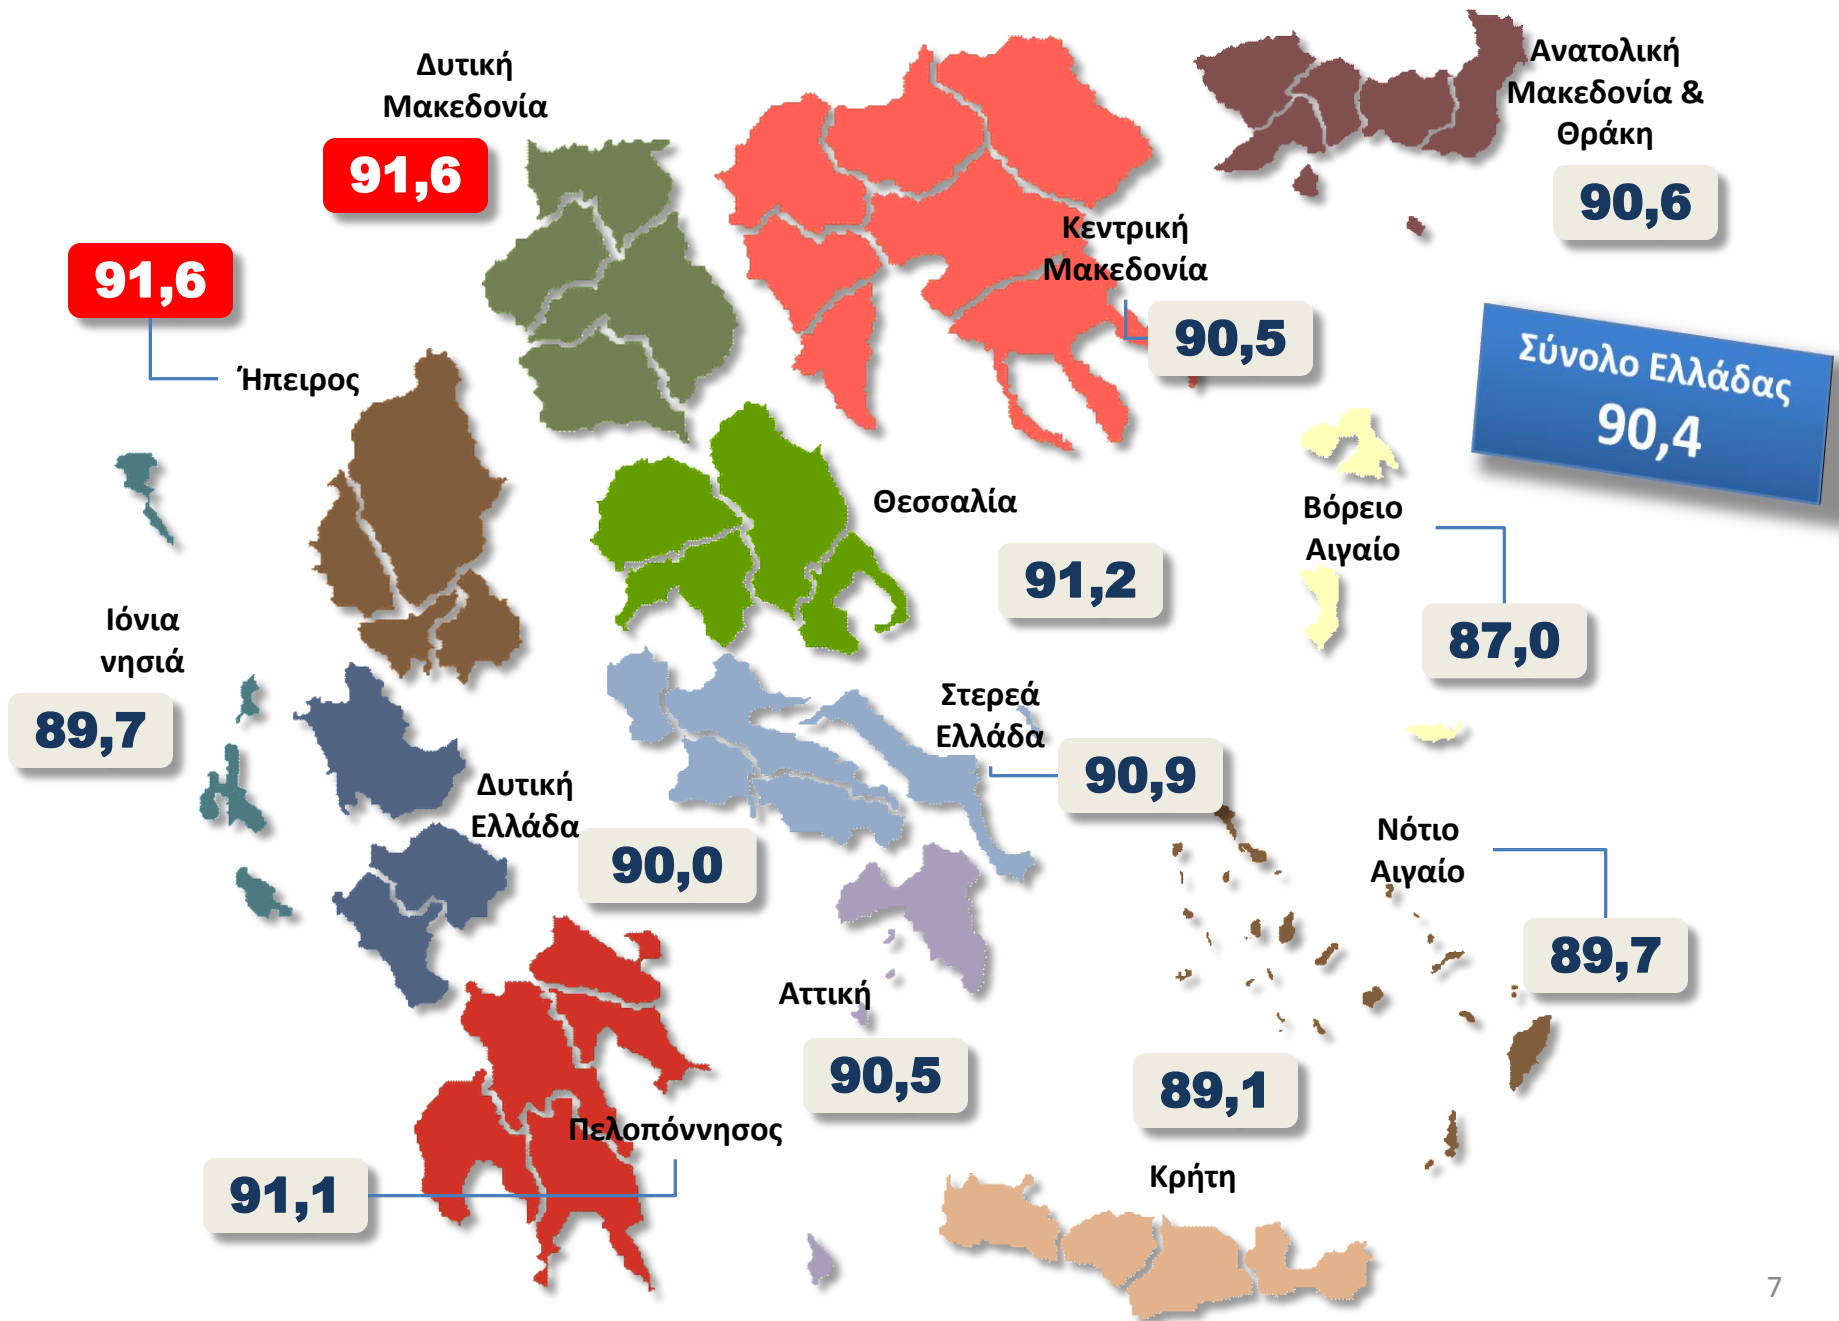

Δείκτης Νέων Τεχνολογιών

Σημείωση: Οι δείκτες παίρνουν τιμές από μηδέν έως εκατό, όπου «μηδέν» σημαίνει χαμηλή σημαντικότητα και «εκατό» σημαίνει υψηλή σημαντικότητα.