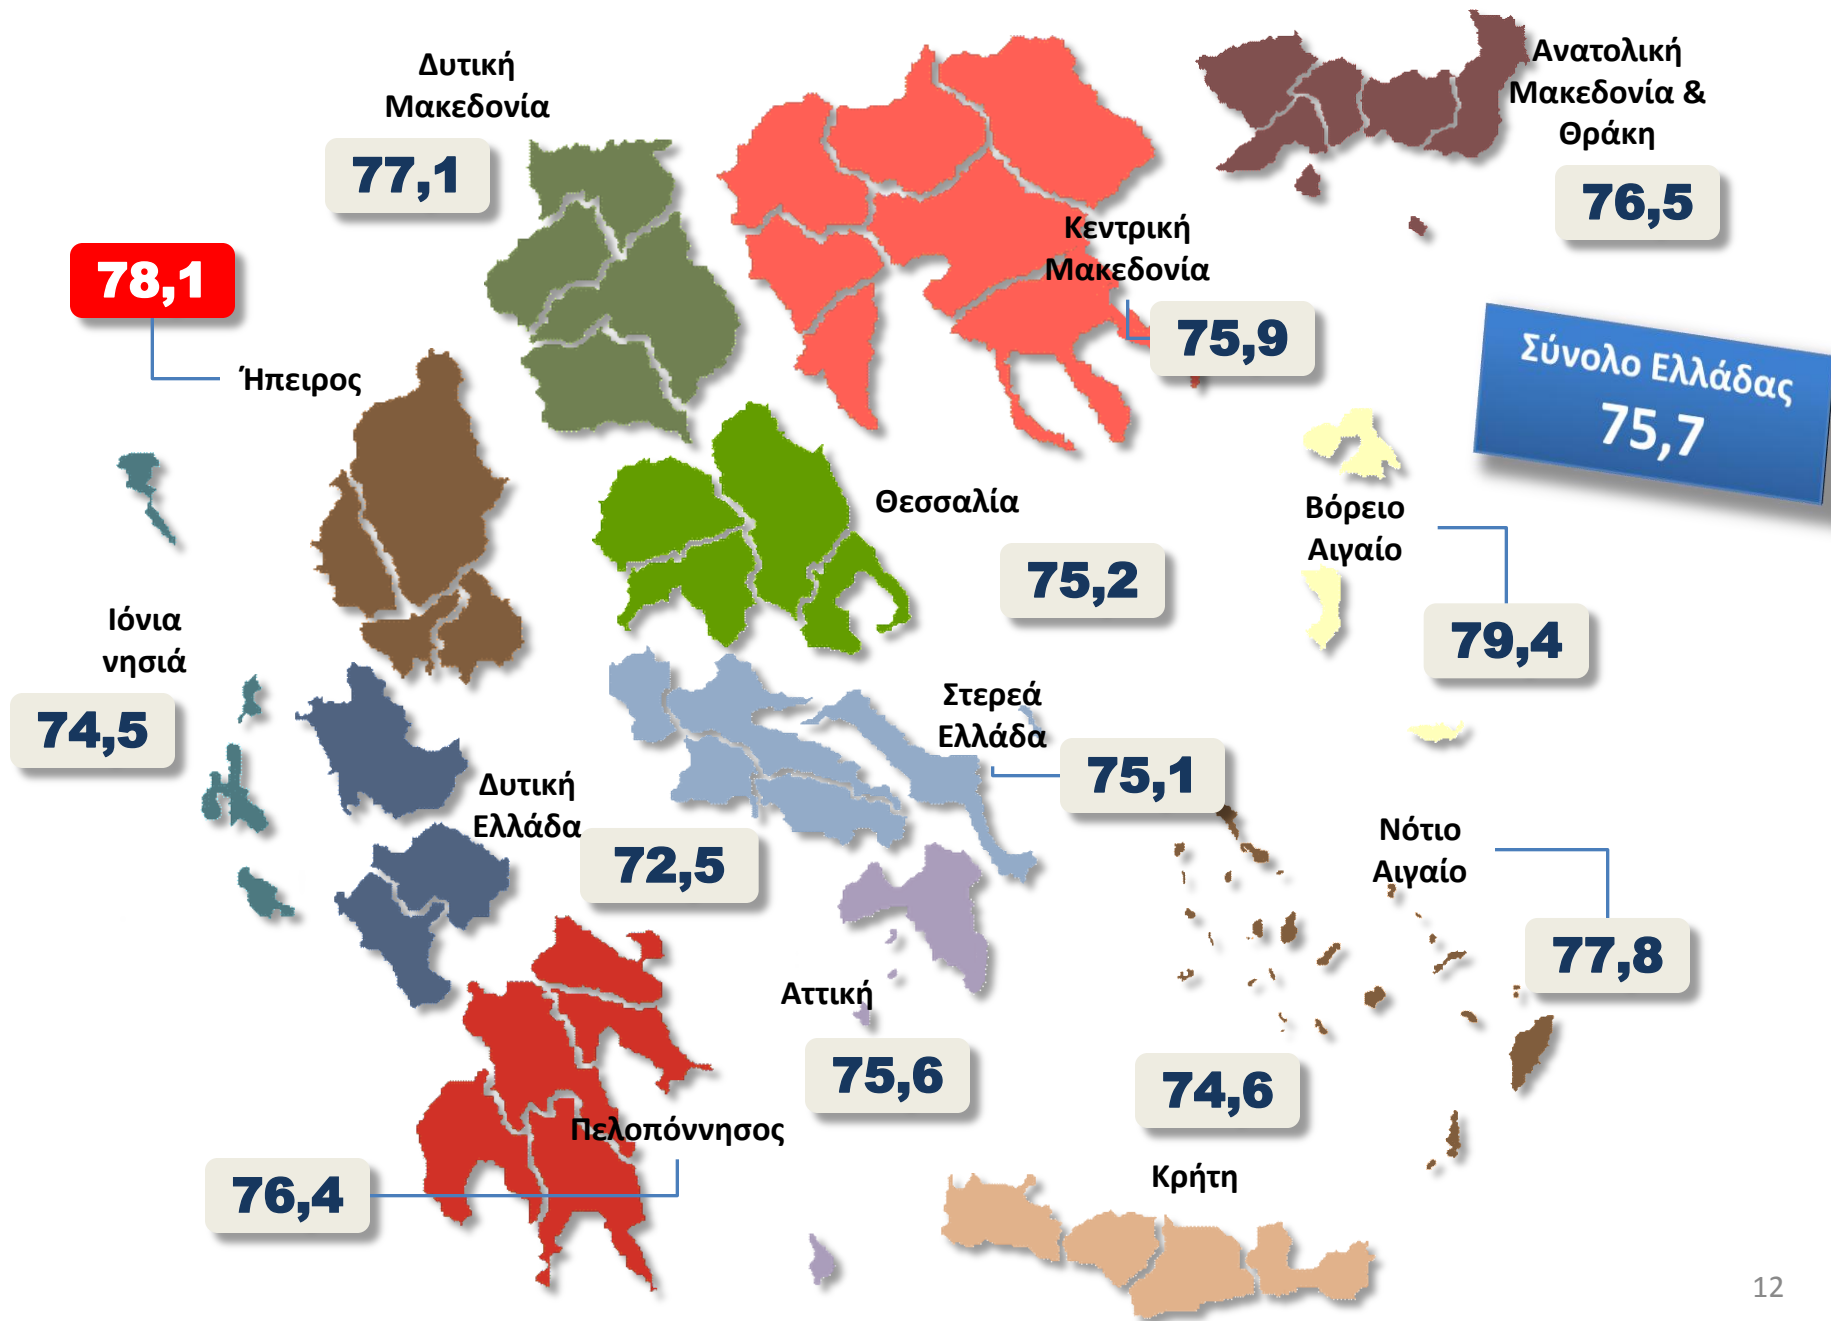

Δείκτης Βιοκαυσίμων

Σημείωση: Οι δείκτες παίρνουν τιμές από μηδέν έως εκατό, όπου «μηδέν» σημαίνει χαμηλή σημαντικότητα και «εκατό» σημαίνει υψηλή σημαντικότητα.