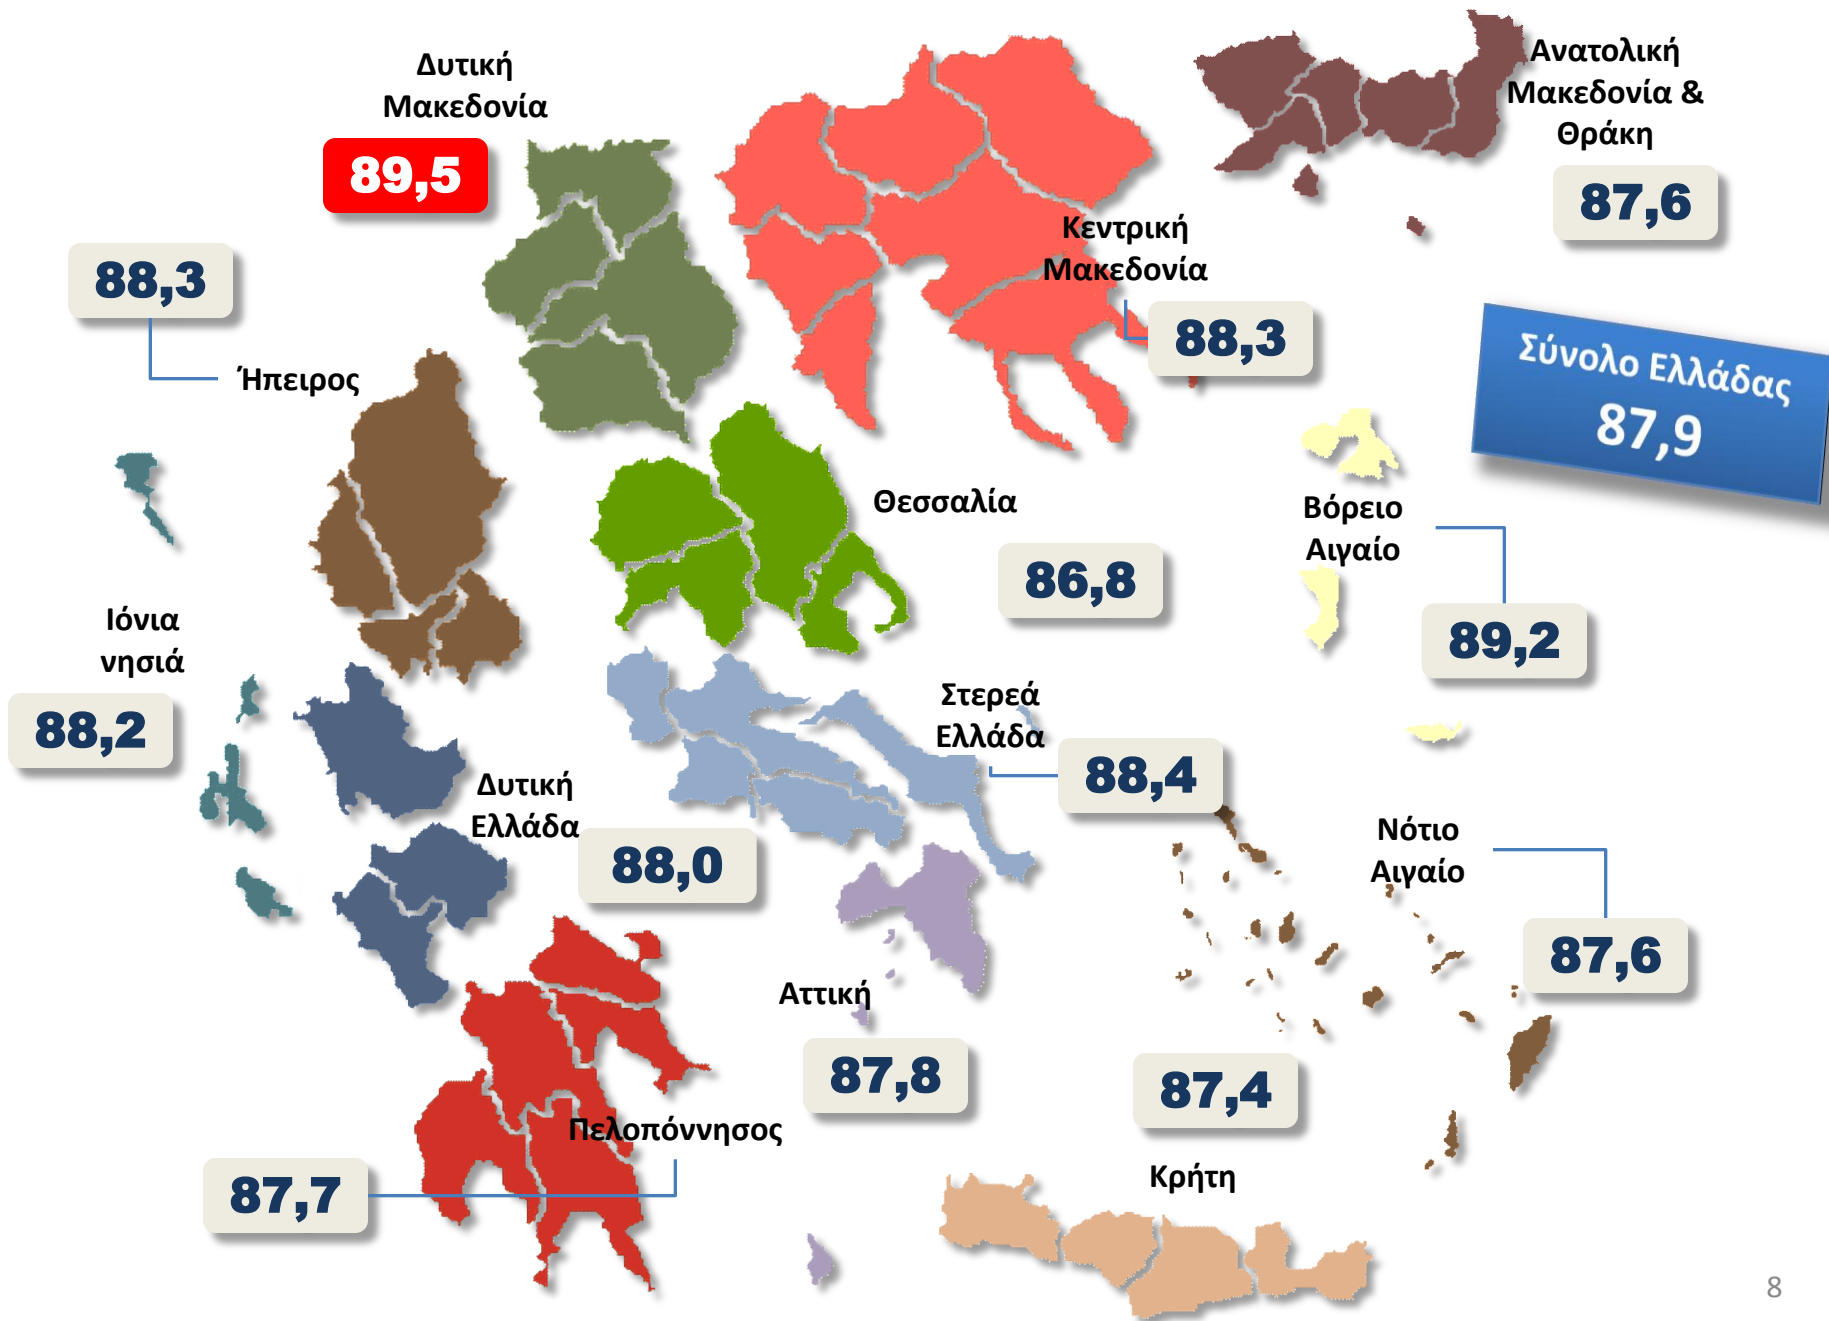

Δείκτης Εμπορικών Δραστηριοτήτων

Σημείωση: Οι δείκτες παίρνουν τιμές από μηδέν έως εκατό, όπου «μηδέν» σημαίνει χαμηλή σημαντικότητα και «εκατό» σημαίνει υψηλή σημαντικότητα.