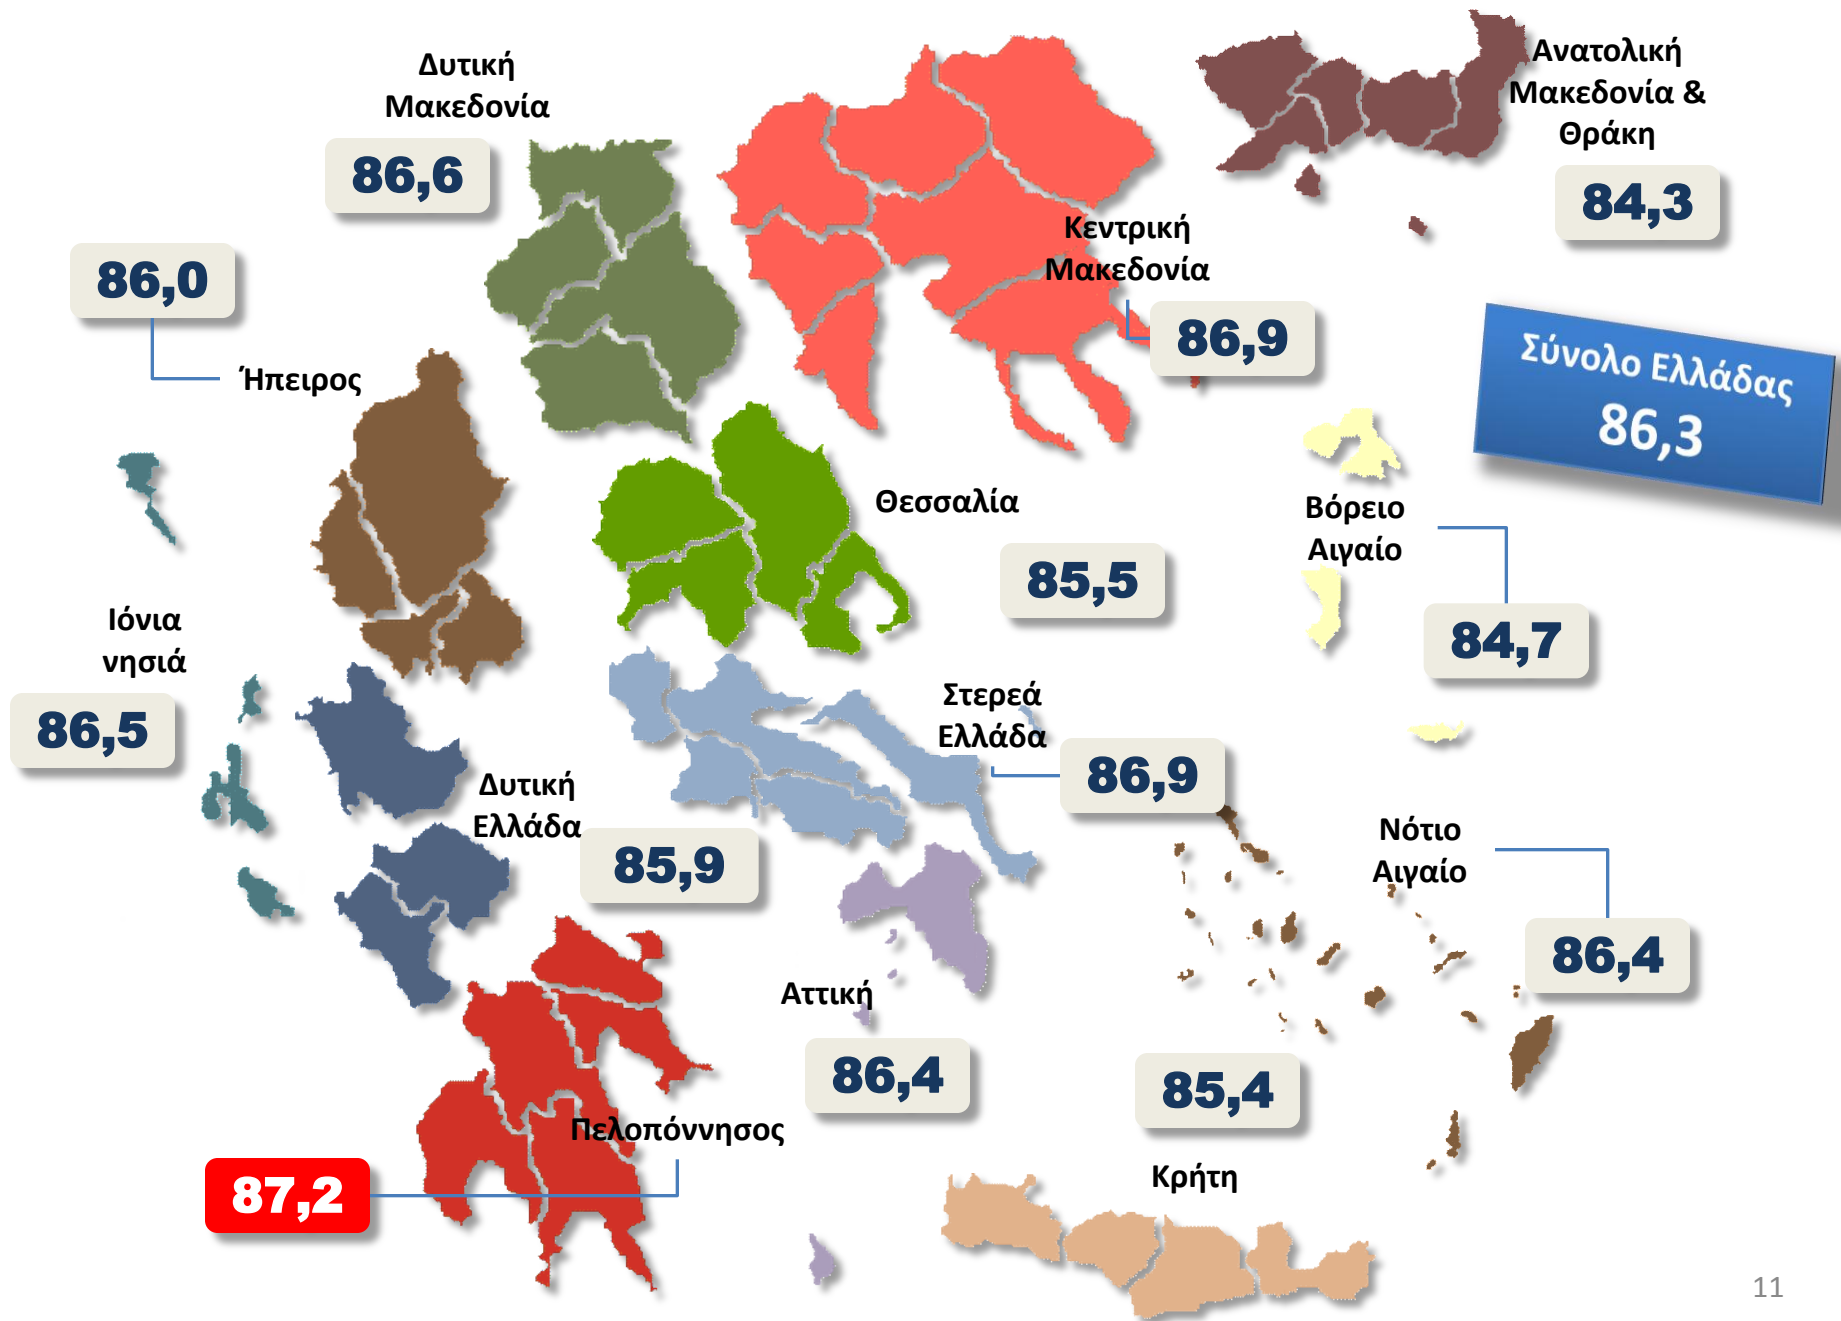

Δείκτης Αθλητικών Δραστηριοτήτων

Σημείωση: Οι δείκτες παίρνουν τιμές από μηδέν έως εκατό, όπου «μηδέν» σημαίνει χαμηλή σημαντικότητα και «εκατό» σημαίνει υψηλή σημαντικότητα.