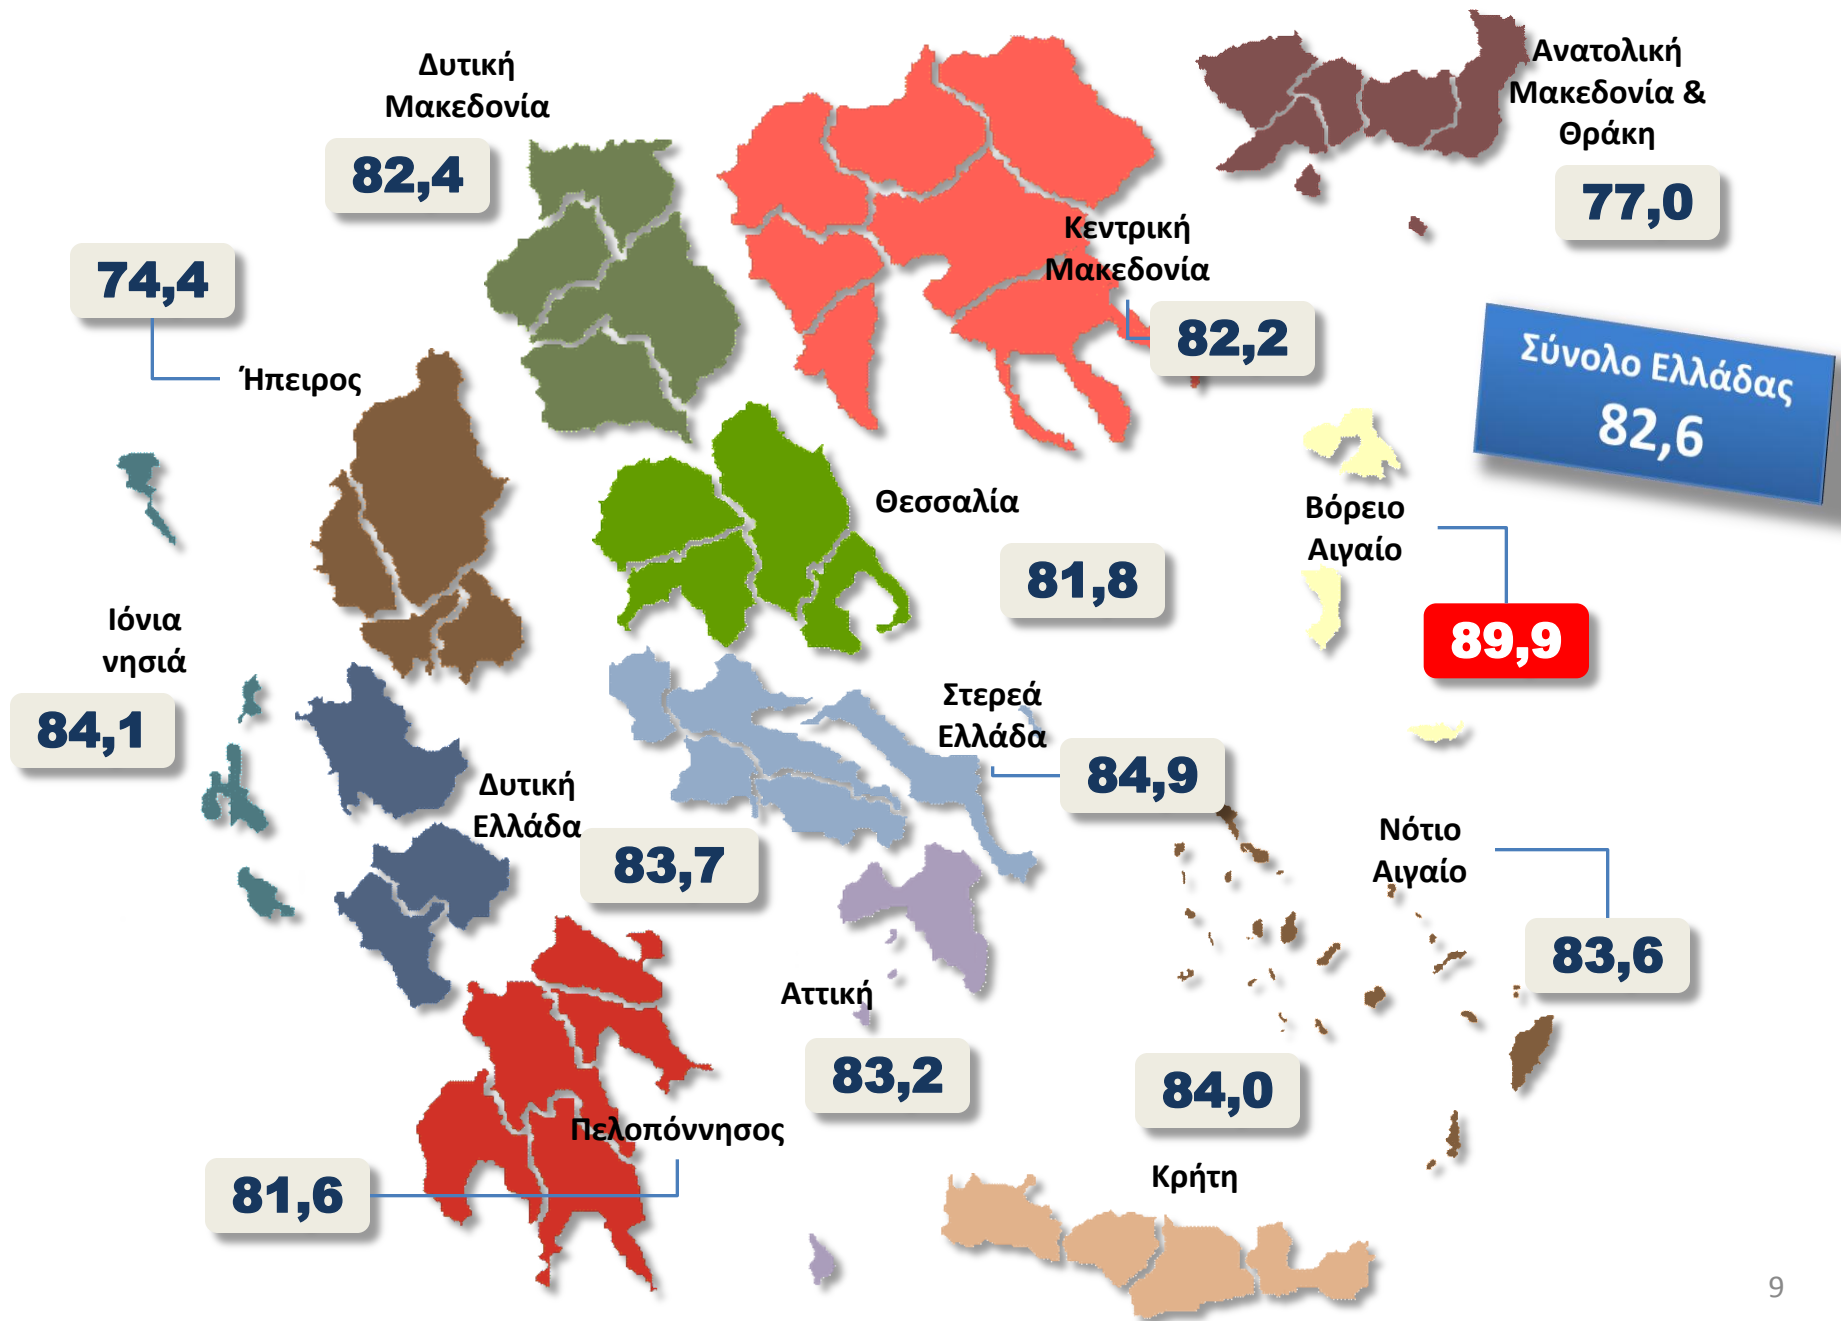

# Δείκτης Υπηρεσιών Υγείας

**Σημείωση:** Οι δείκτες παίρνουν τιμές από μηδέν έως εκατό, όπου «μηδέν» σημαίνει χαμηλή σημαντικότητα και «εκατό» σημαίνει υψηλή σημαντικότητα.

# Δείκτης Νέων Τεχνολογιών

**Σημείωση:** Οι δείκτες παίρνουν τιμές από μηδέν έως εκατό, όπου «μηδέν» σημαίνει χαμηλή σημαντικότητα και «εκατό» σημαίνει υψηλή σημαντικότητα.

# Δείκτης Εμπορικών Δραστηριοτήτων

**Σημείωση:** Οι δείκτες παίρνουν τιμές από μηδέν έως εκατό, όπου «μηδέν» σημαίνει χαμηλή σημαντικότητα και «εκατό» σημαίνει υψηλή σημαντικότητα.

# Δείκτης Ναυτιλιακών Δραστηριοτήτων

**Σημείωση:** Οι δείκτες παίρνουν τιμές από μηδέν έως εκατό, όπου «μηδέν» σημαίνει χαμηλή σημαντικότητα και «εκατό» σημαίνει υψηλή σημαντικότητα.