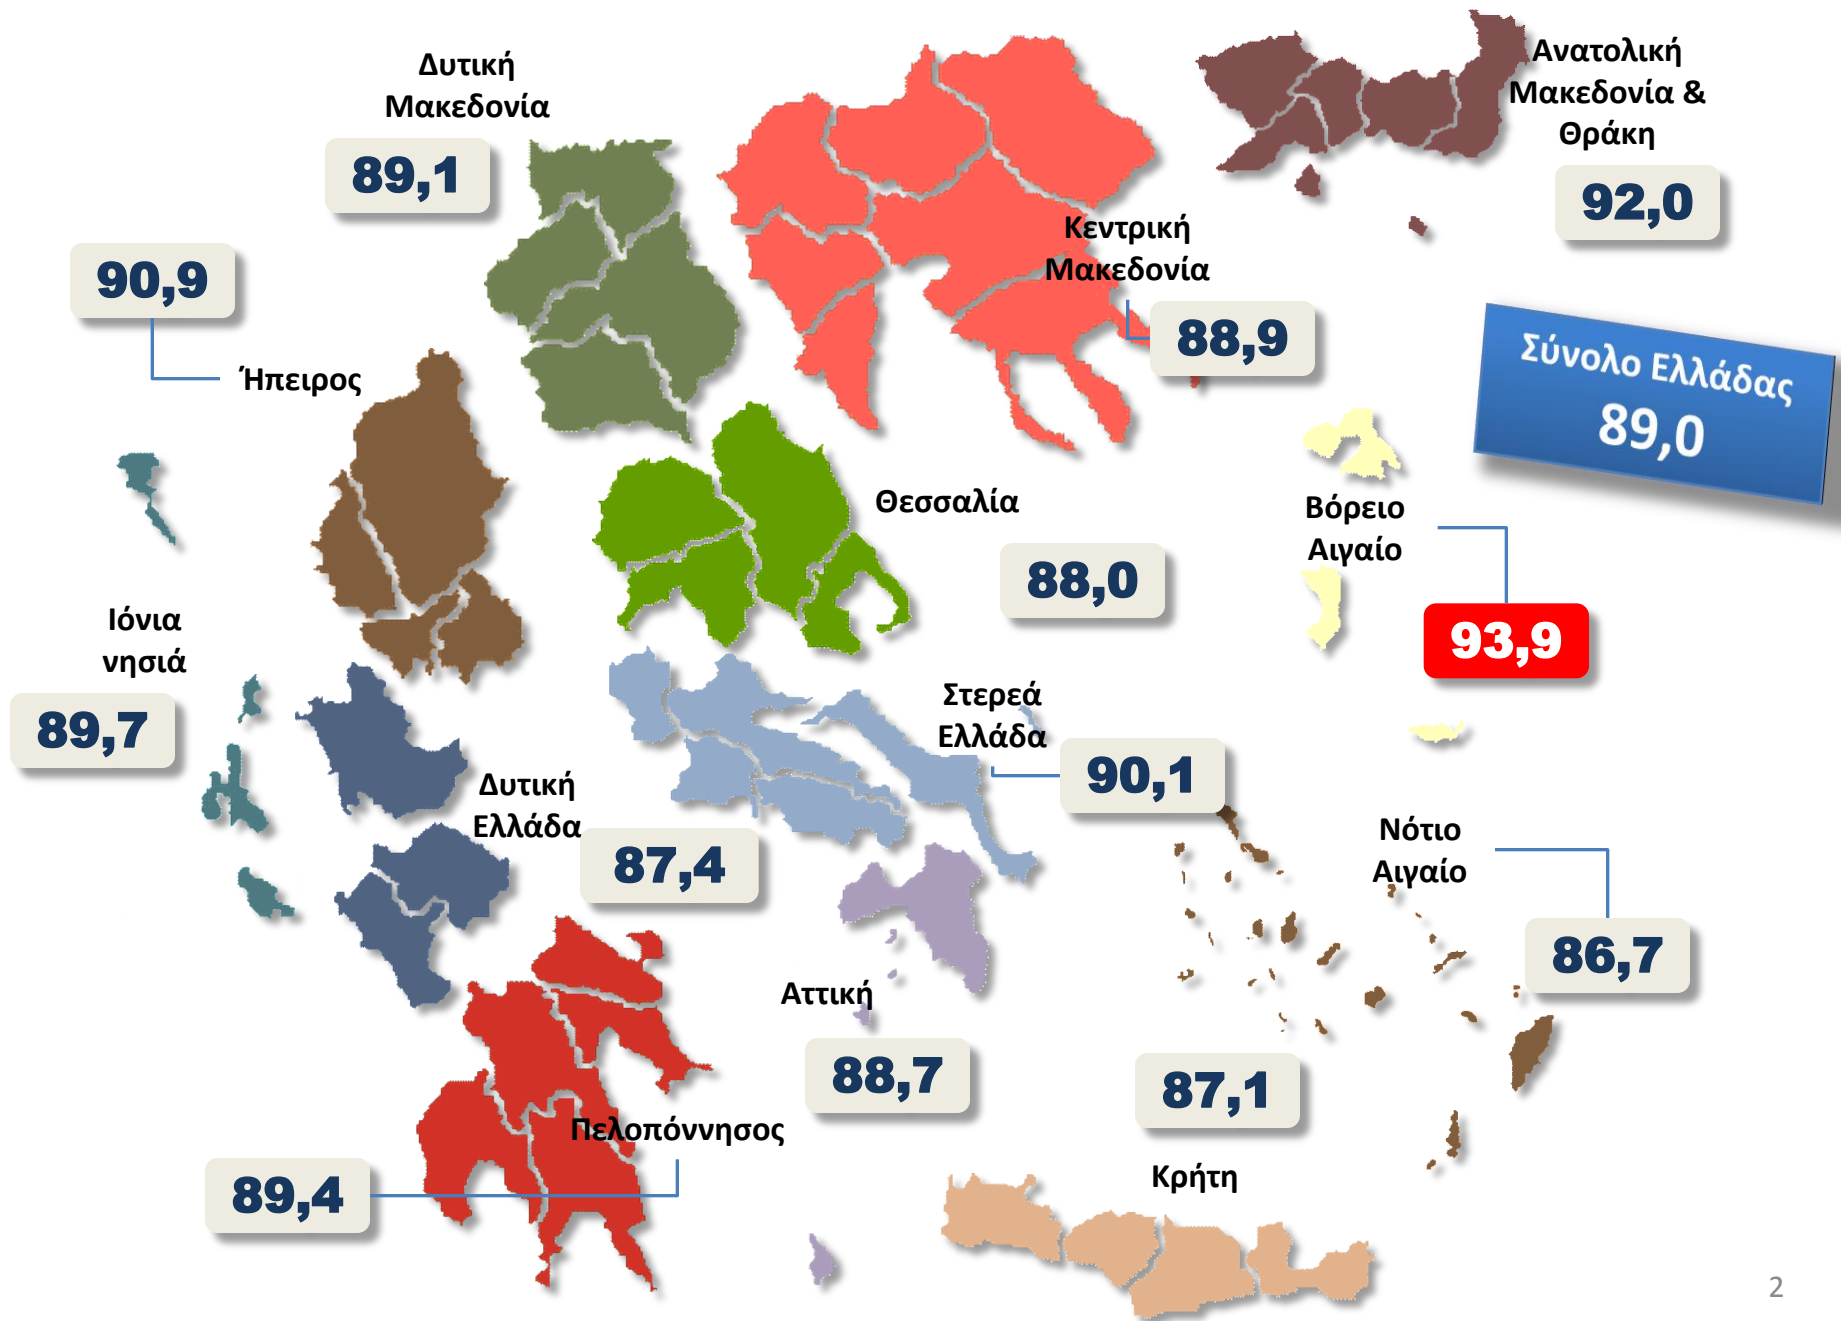

# Δείκτης Γεωργικών Δραστηριοτήτων

**Σημείωση:** Οι δείκτες παίρνουν τιμές από μηδέν έως εκατό, όπου «μηδέν» σημαίνει χαμηλή σημαντικότητα και «εκατό» σημαίνει υψηλή σημαντικότητα.

# Δείκτης Κτηνοτροφικών Δραστηριοτήτων

**Σημείωση:** Οι δείκτες παίρνουν τιμές από μηδέν έως εκατό, όπου «μηδέν» σημαίνει χαμηλή σημαντικότητα και «εκατό» σημαίνει υψηλή σημαντικότητα.

## Δείκτης Τουριστικών Δραστηριοτήτων

**Σημείωση:** Οι δείκτες παίρνουν τιμές από μηδέν έως εκατό, όπου «μηδέν» σημαίνει χαμηλή σημαντικότητα και «εκατό» σημαίνει υψηλή σημαντικότητα.