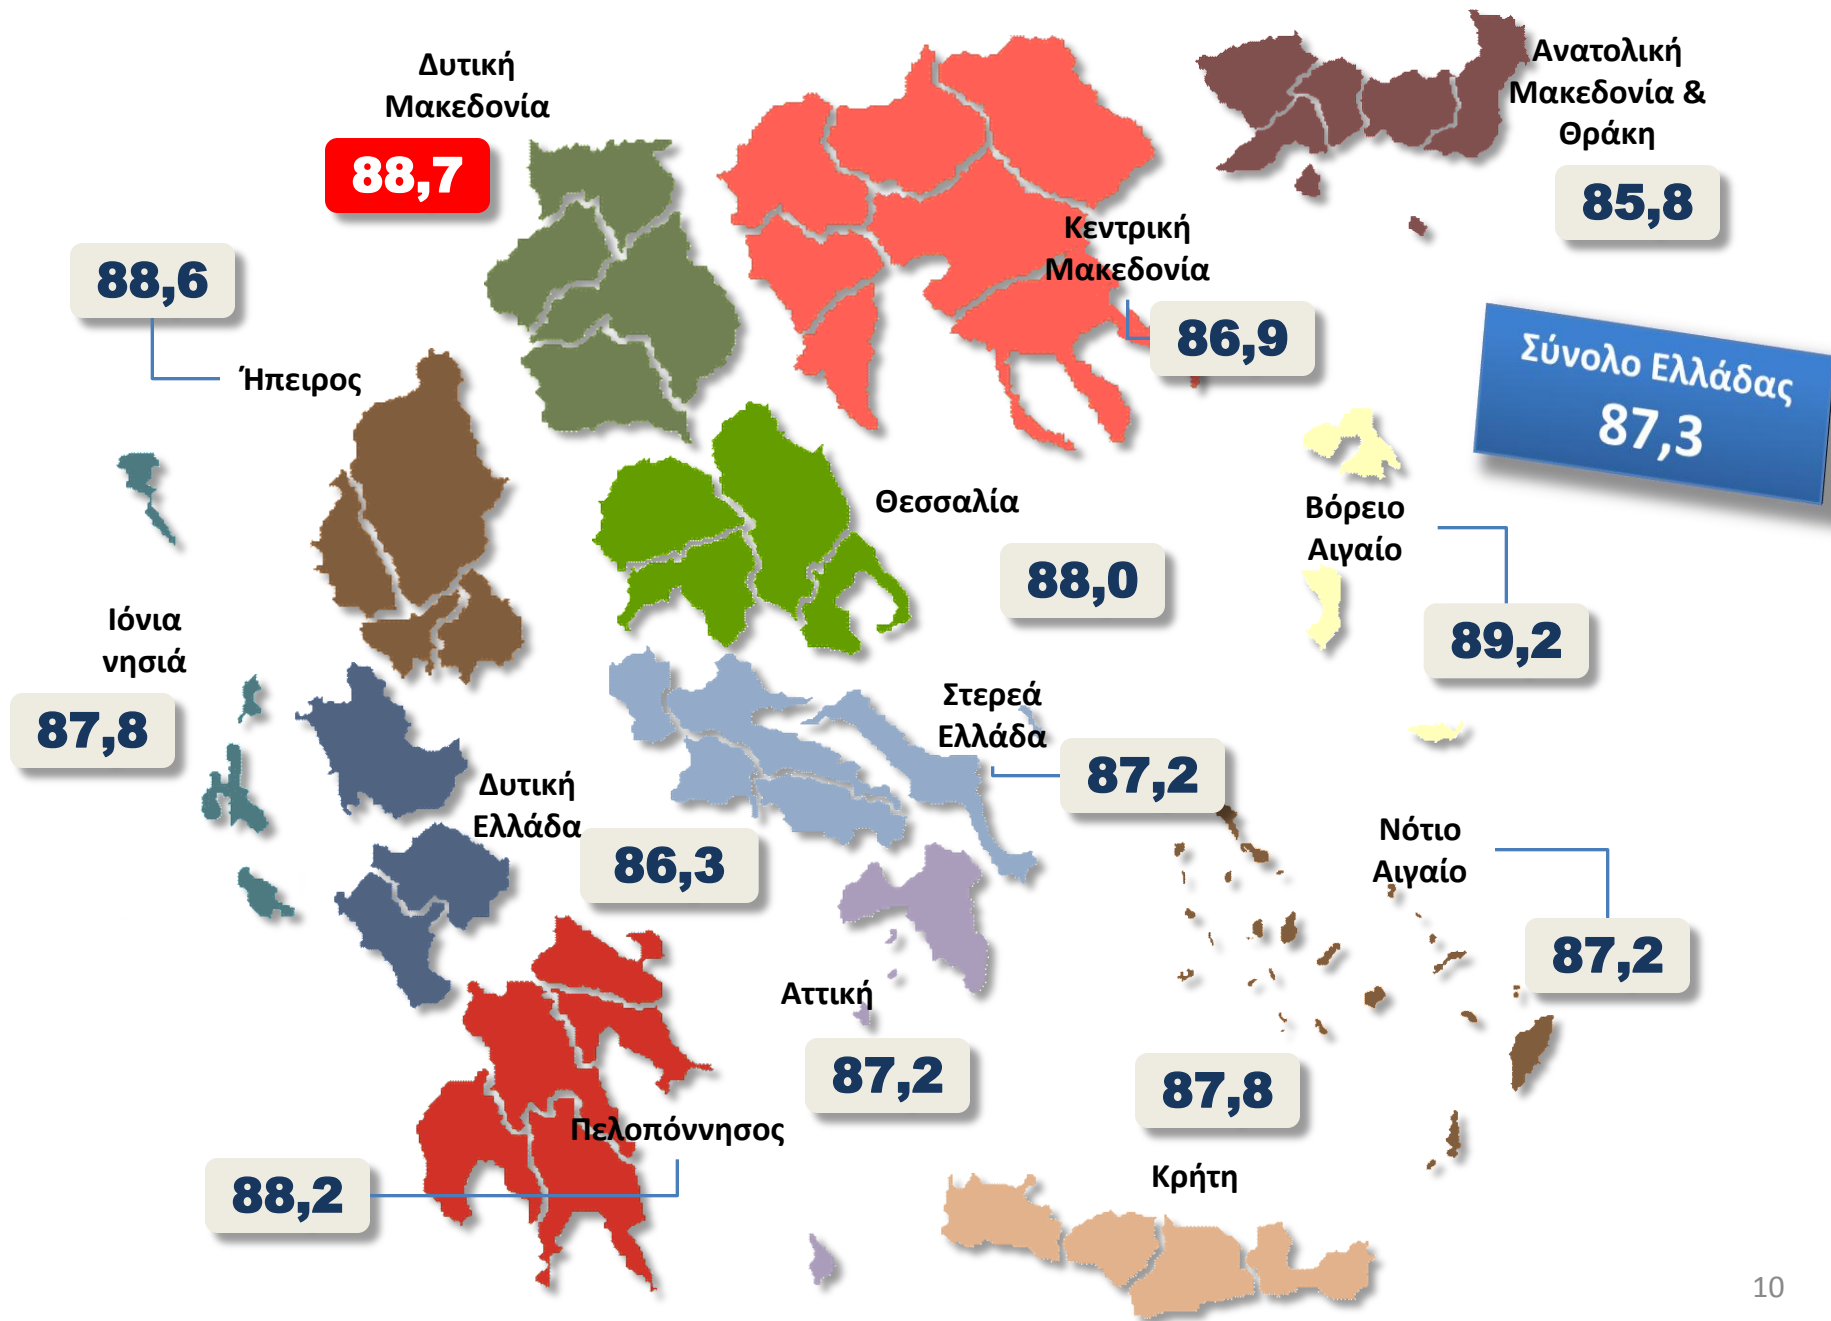

# Δείκτης Εμπορικών Δραστηριοτήτων

**Σημείωση:** Οι δείκτες παίρνουν τιμές από μηδέν έως εκατό, όπου «μηδέν» σημαίνει χαμηλή σημαντικότητα και «εκατό» σημαίνει υψηλή σημαντικότητα.

# Δείκτης Ναυτιλιακών Δραστηριοτήτων

**Σημείωση:** Οι δείκτες παίρνουν τιμές από μηδέν έως εκατό, όπου «μηδέν» σημαίνει χαμηλή σημαντικότητα και «εκατό» σημαίνει υψηλή σημαντικότητα.

## Δείκτης Πολιτιστικών Δραστηριοτήτων

**Σημείωση:** Οι δείκτες παίρνουν τιμές από μηδέν έως εκατό, όπου «μηδέν» σημαίνει χαμηλή σημαντικότητα και «εκατό» σημαίνει υψηλή σημαντικότητα.