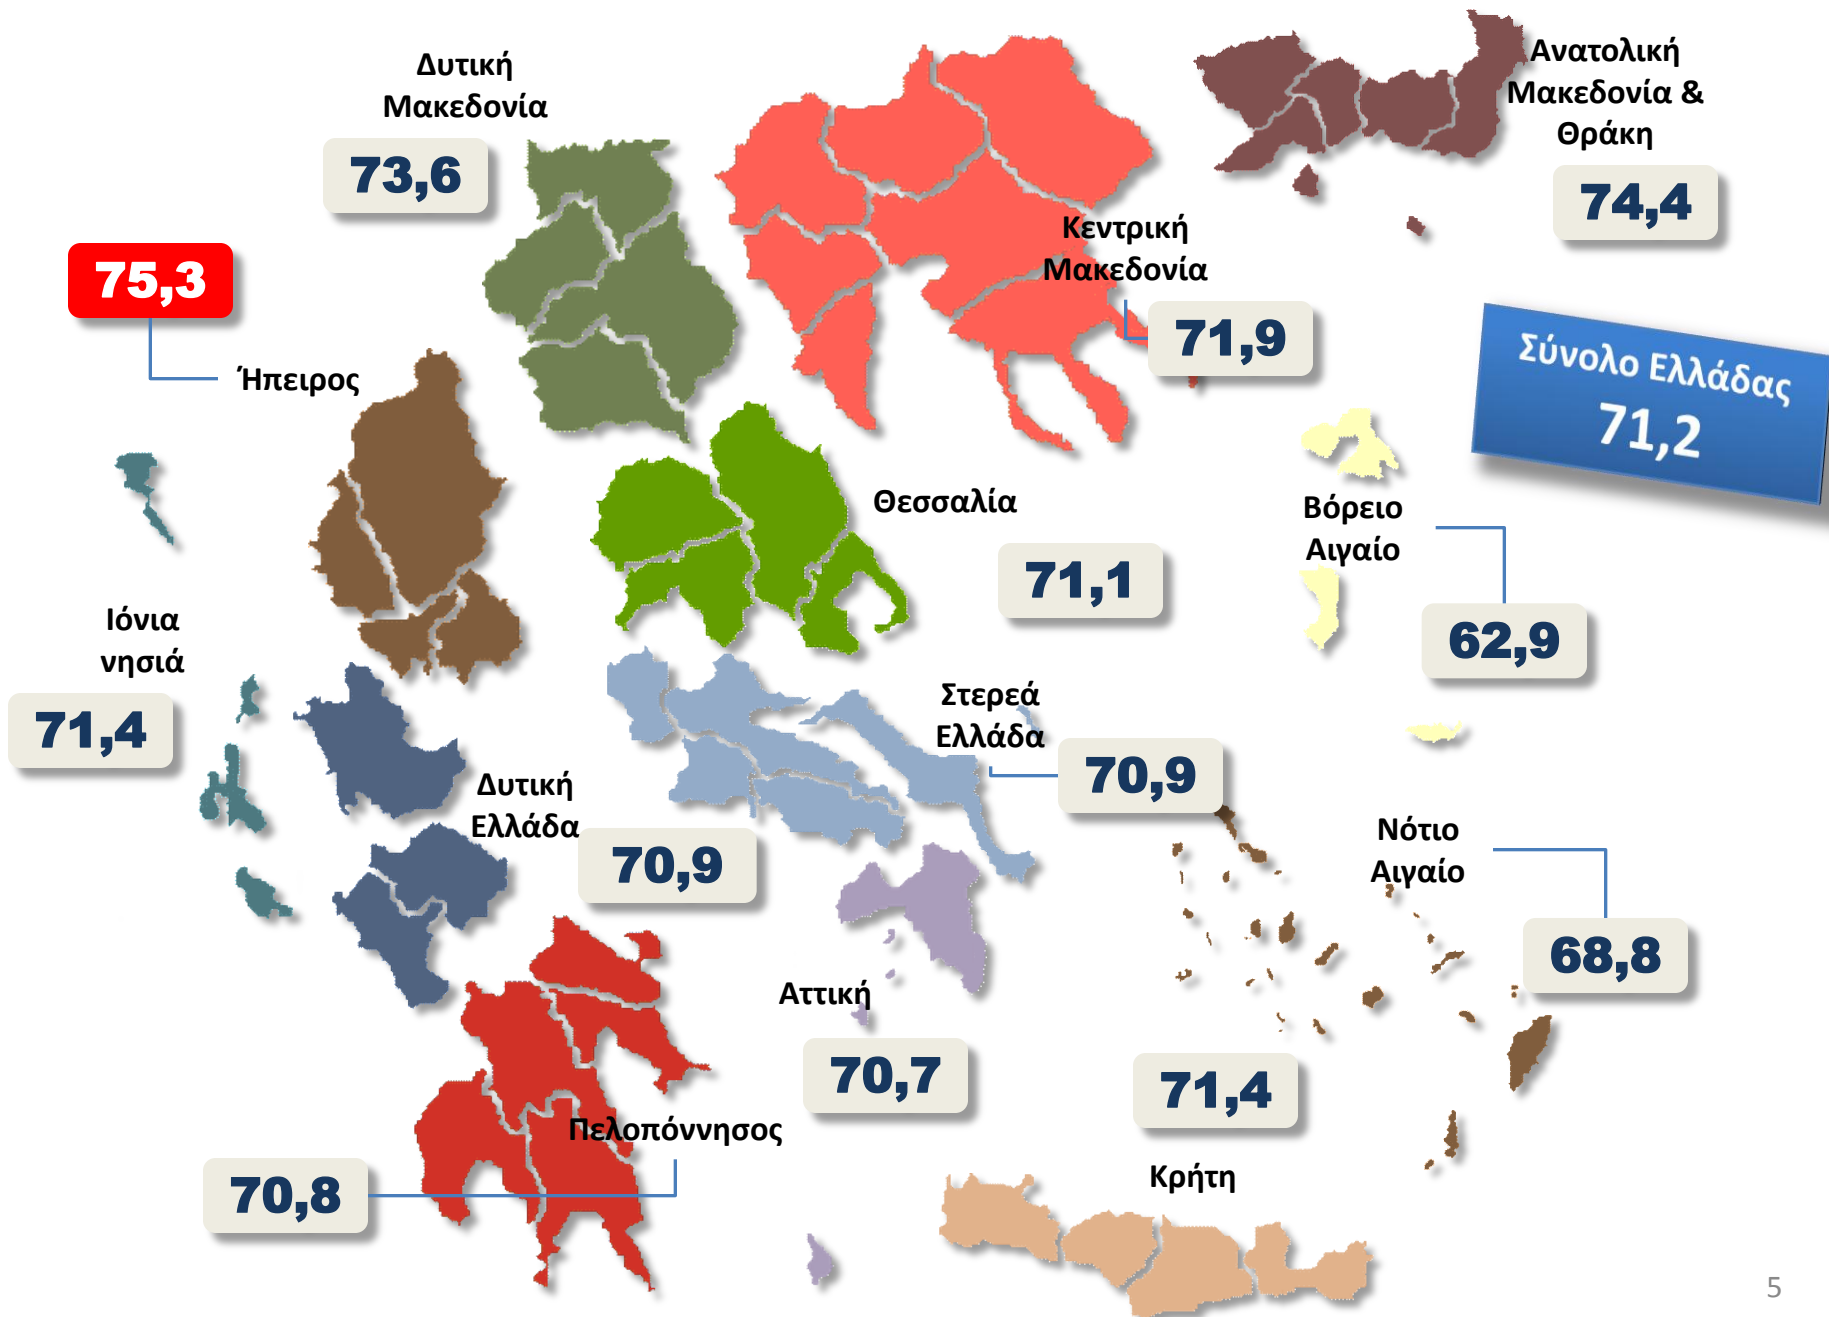

Δείκτης Βιομηχανικών Δραστηριοτήτων

Σημείωση: Οι δείκτες παίρνουν τιμές από μηδέν έως εκατό, όπου «μηδέν» σημαίνει χαμηλή σημαντικότητα και «εκατό» σημαίνει υψηλή σημαντικότητα.