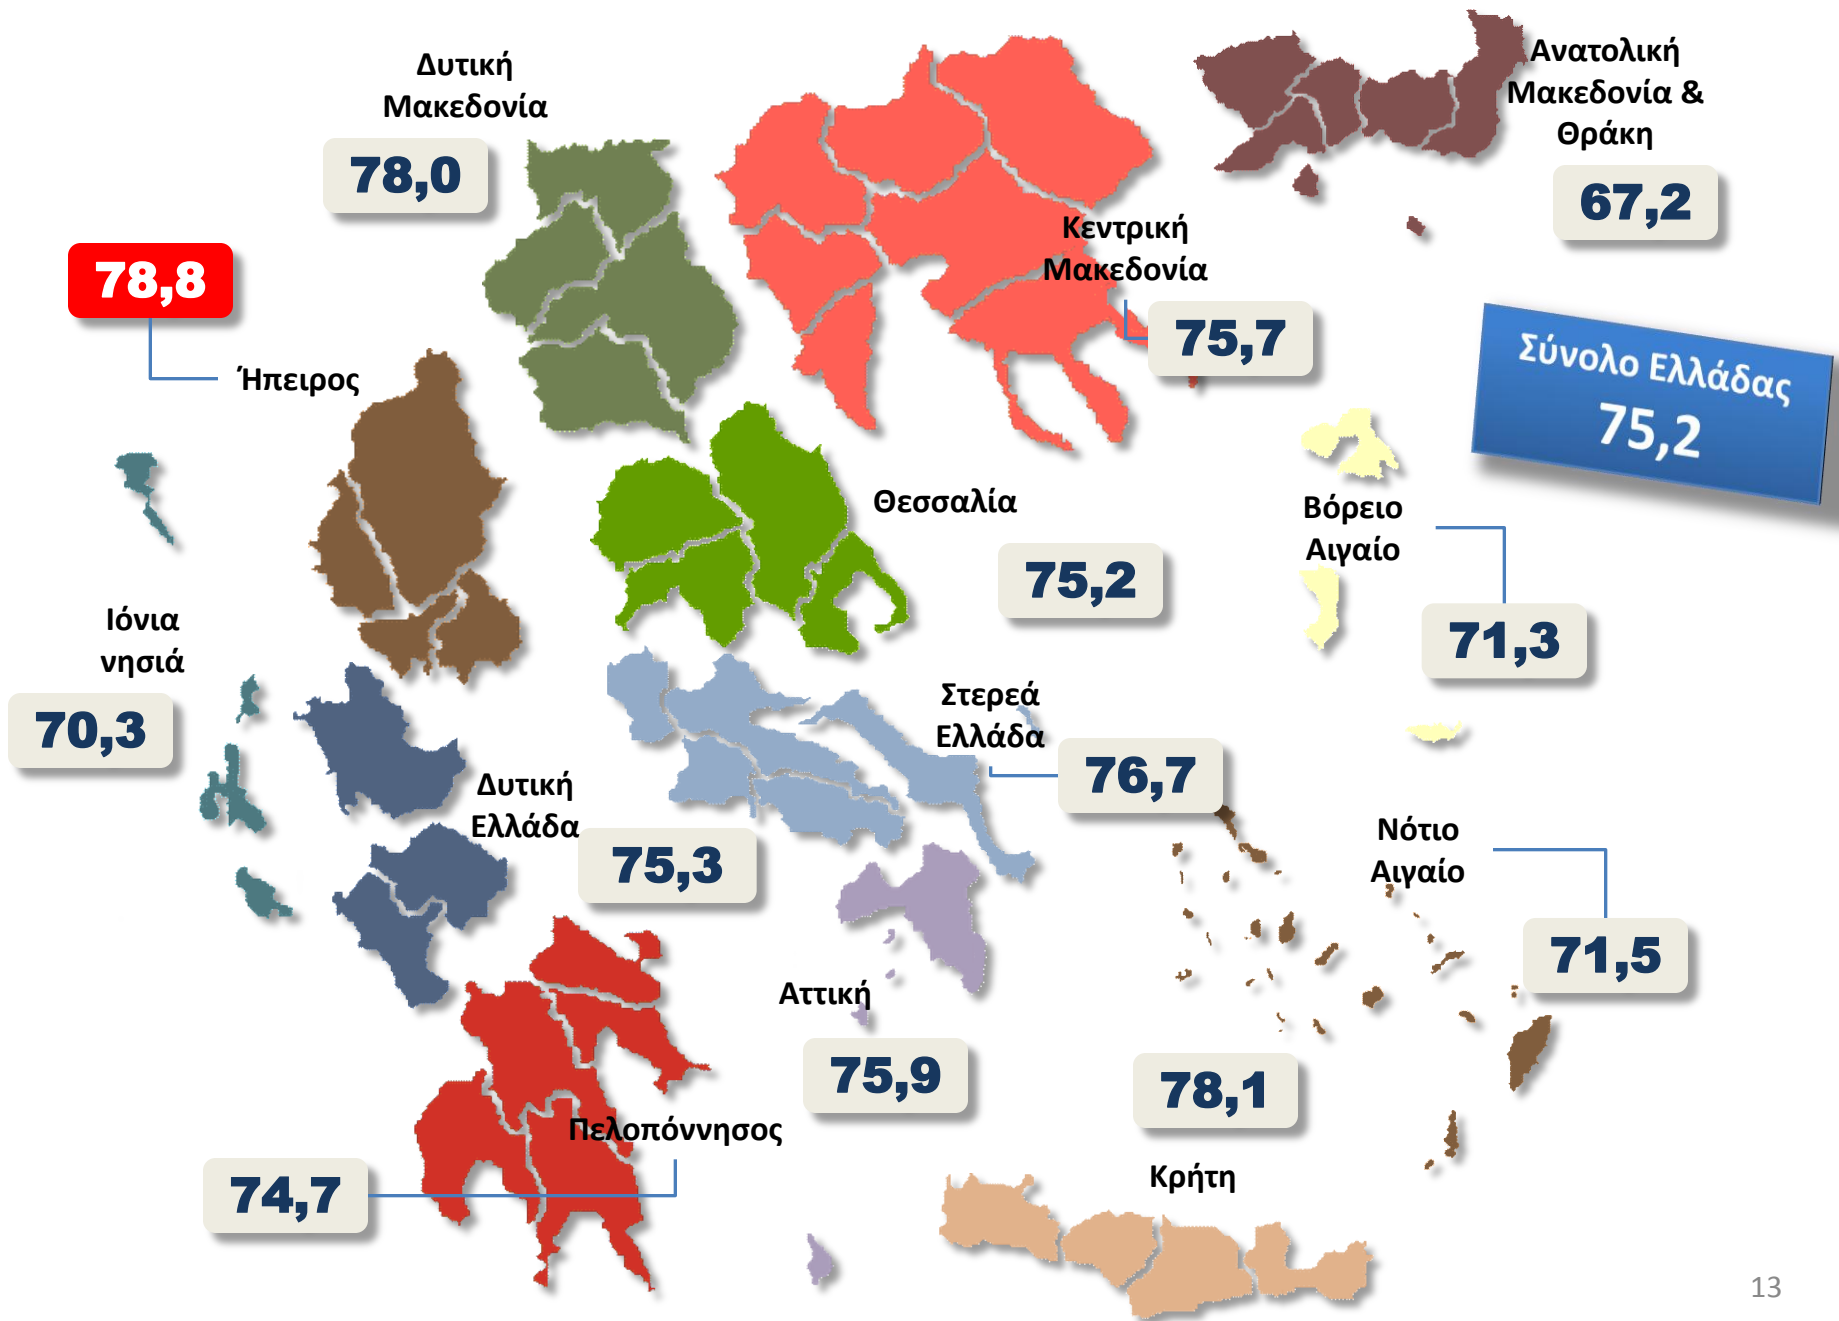

## Δείκτης Πολιτιστικών Δραστηριοτήτων

**Σημείωση:** Οι δείκτες παίρνουν τιμές από μηδέν έως εκατό, όπου «μηδέν» σημαίνει χαμηλή σημαντικότητα και «εκατό» σημαίνει υψηλή σημαντικότητα.

# Δείκτης Αθλητικών Δραστηριοτήτων

**Σημείωση:** Οι δείκτες παίρνουν τιμές από μηδέν έως εκατό, όπου «μηδέν» σημαίνει χαμηλή σημαντικότητα και «εκατό» σημαίνει υψηλή σημαντικότητα.

# Δείκτης Ορυκτού Πλούτου

**Σημείωση:** Οι δείκτες παίρνουν τιμές από μηδέν έως εκατό, όπου «μηδέν» σημαίνει χαμηλή σημαντικότητα και «εκατό» σημαίνει υψηλή σημαντικότητα.