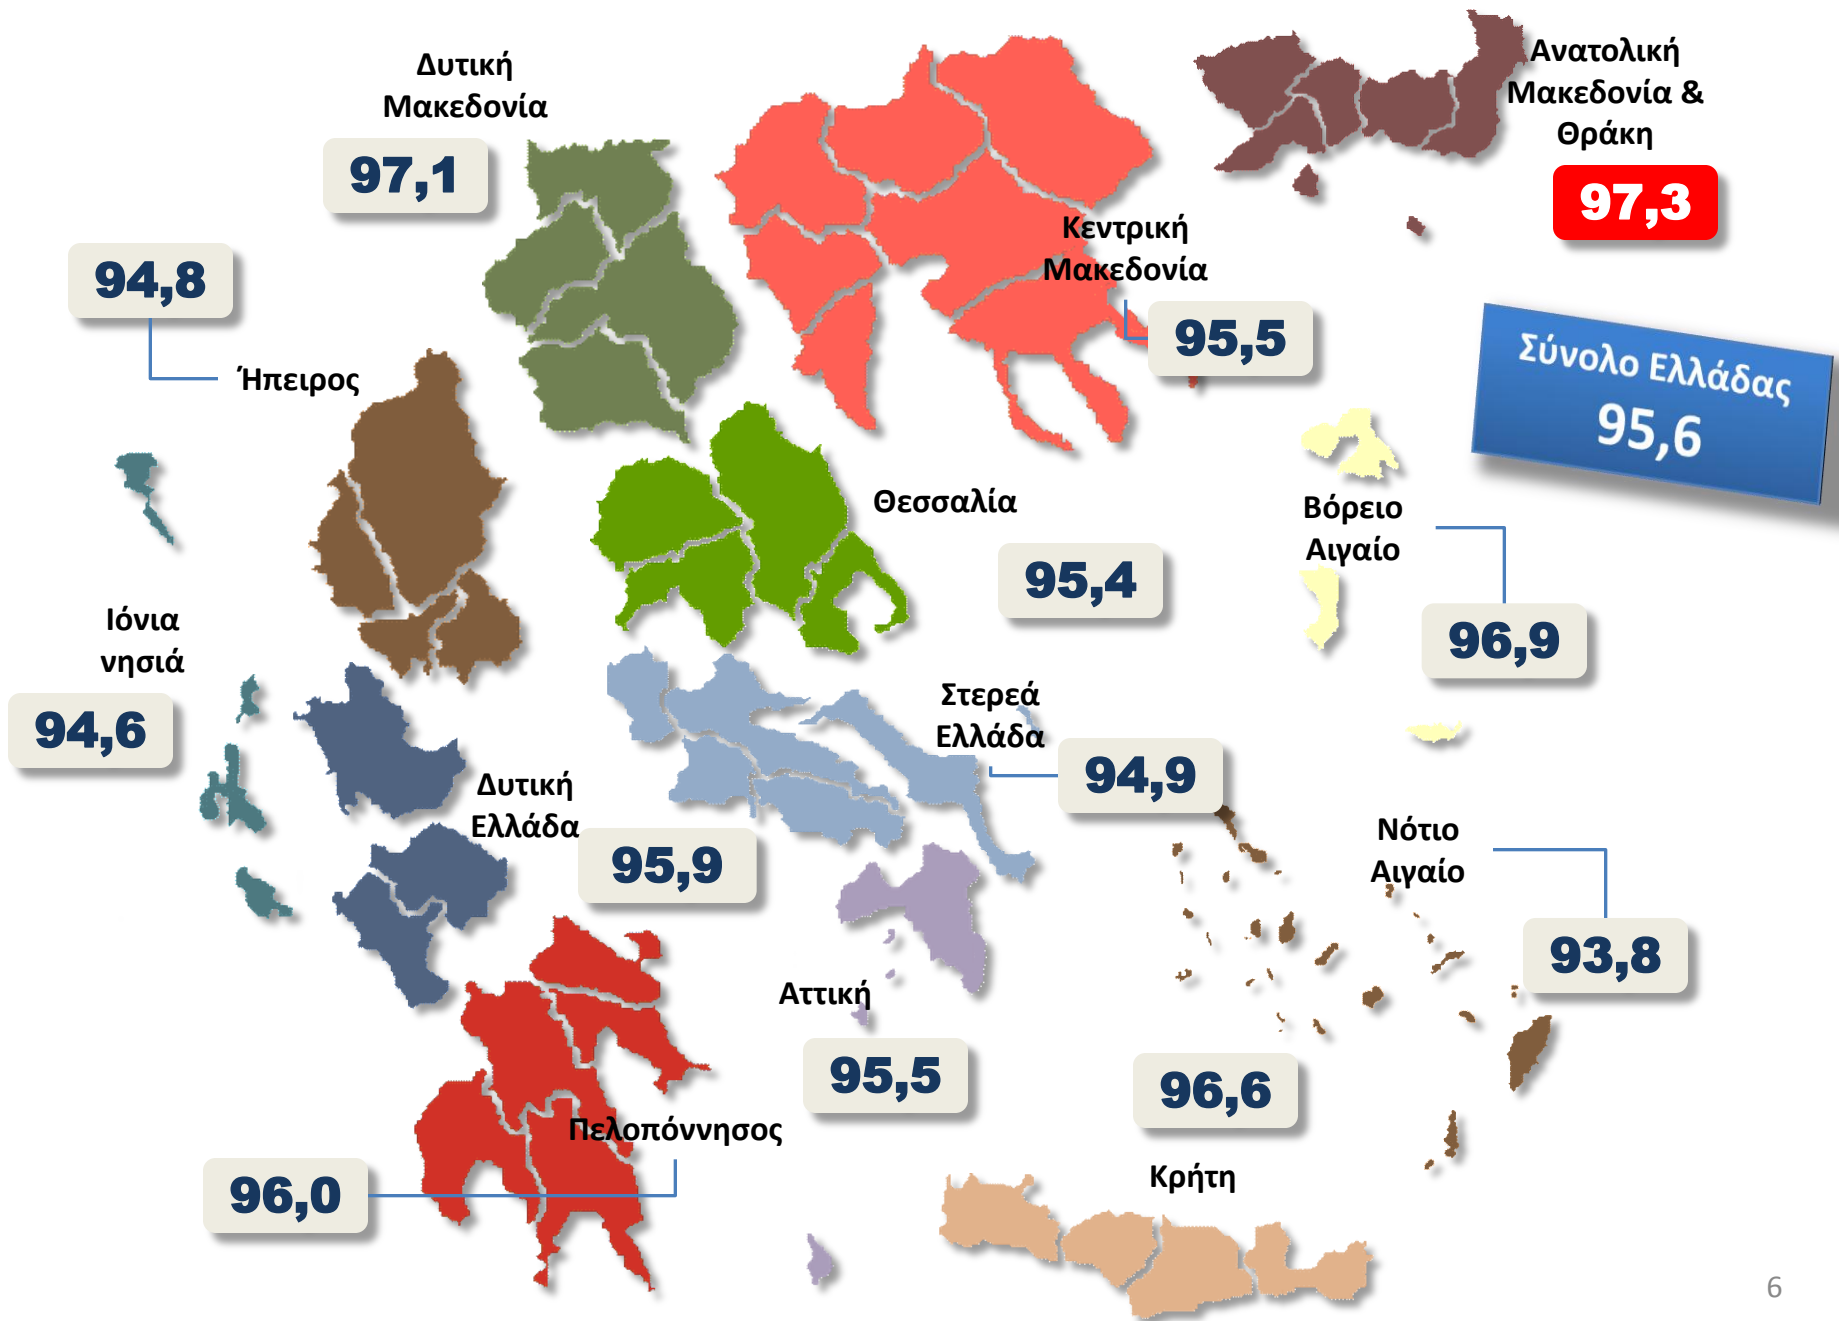

# Δείκτης Κτηνοτροφικών Δραστηριοτήτων

**Σημείωση:** Οι δείκτες παίρνουν τιμές από μηδέν έως εκατό, όπου «μηδέν» σημαίνει χαμηλή σημαντικότητα και «εκατό» σημαίνει υψηλή σημαντικότητα.

## Δείκτης Τουριστικών Δραστηριοτήτων

**Σημείωση:** Οι δείκτες παίρνουν τιμές από μηδέν έως εκατό, όπου «μηδέν» σημαίνει χαμηλή σημαντικότητα και «εκατό» σημαίνει υψηλή σημαντικότητα.

# Δείκτης Βιομηχανικών Δραστηριοτήτων

**Σημείωση:** Οι δείκτες παίρνουν τιμές από μηδέν έως εκατό, όπου «μηδέν» σημαίνει χαμηλή σημαντικότητα και «εκατό» σημαίνει υψηλή σημαντικότητα.

# Δείκτης Υπηρεσιών Υγείας

**Σημείωση:** Οι δείκτες παίρνουν τιμές από μηδέν έως εκατό, όπου «μηδέν» σημαίνει χαμηλή σημαντικότητα και «εκατό» σημαίνει υψηλή σημαντικότητα.