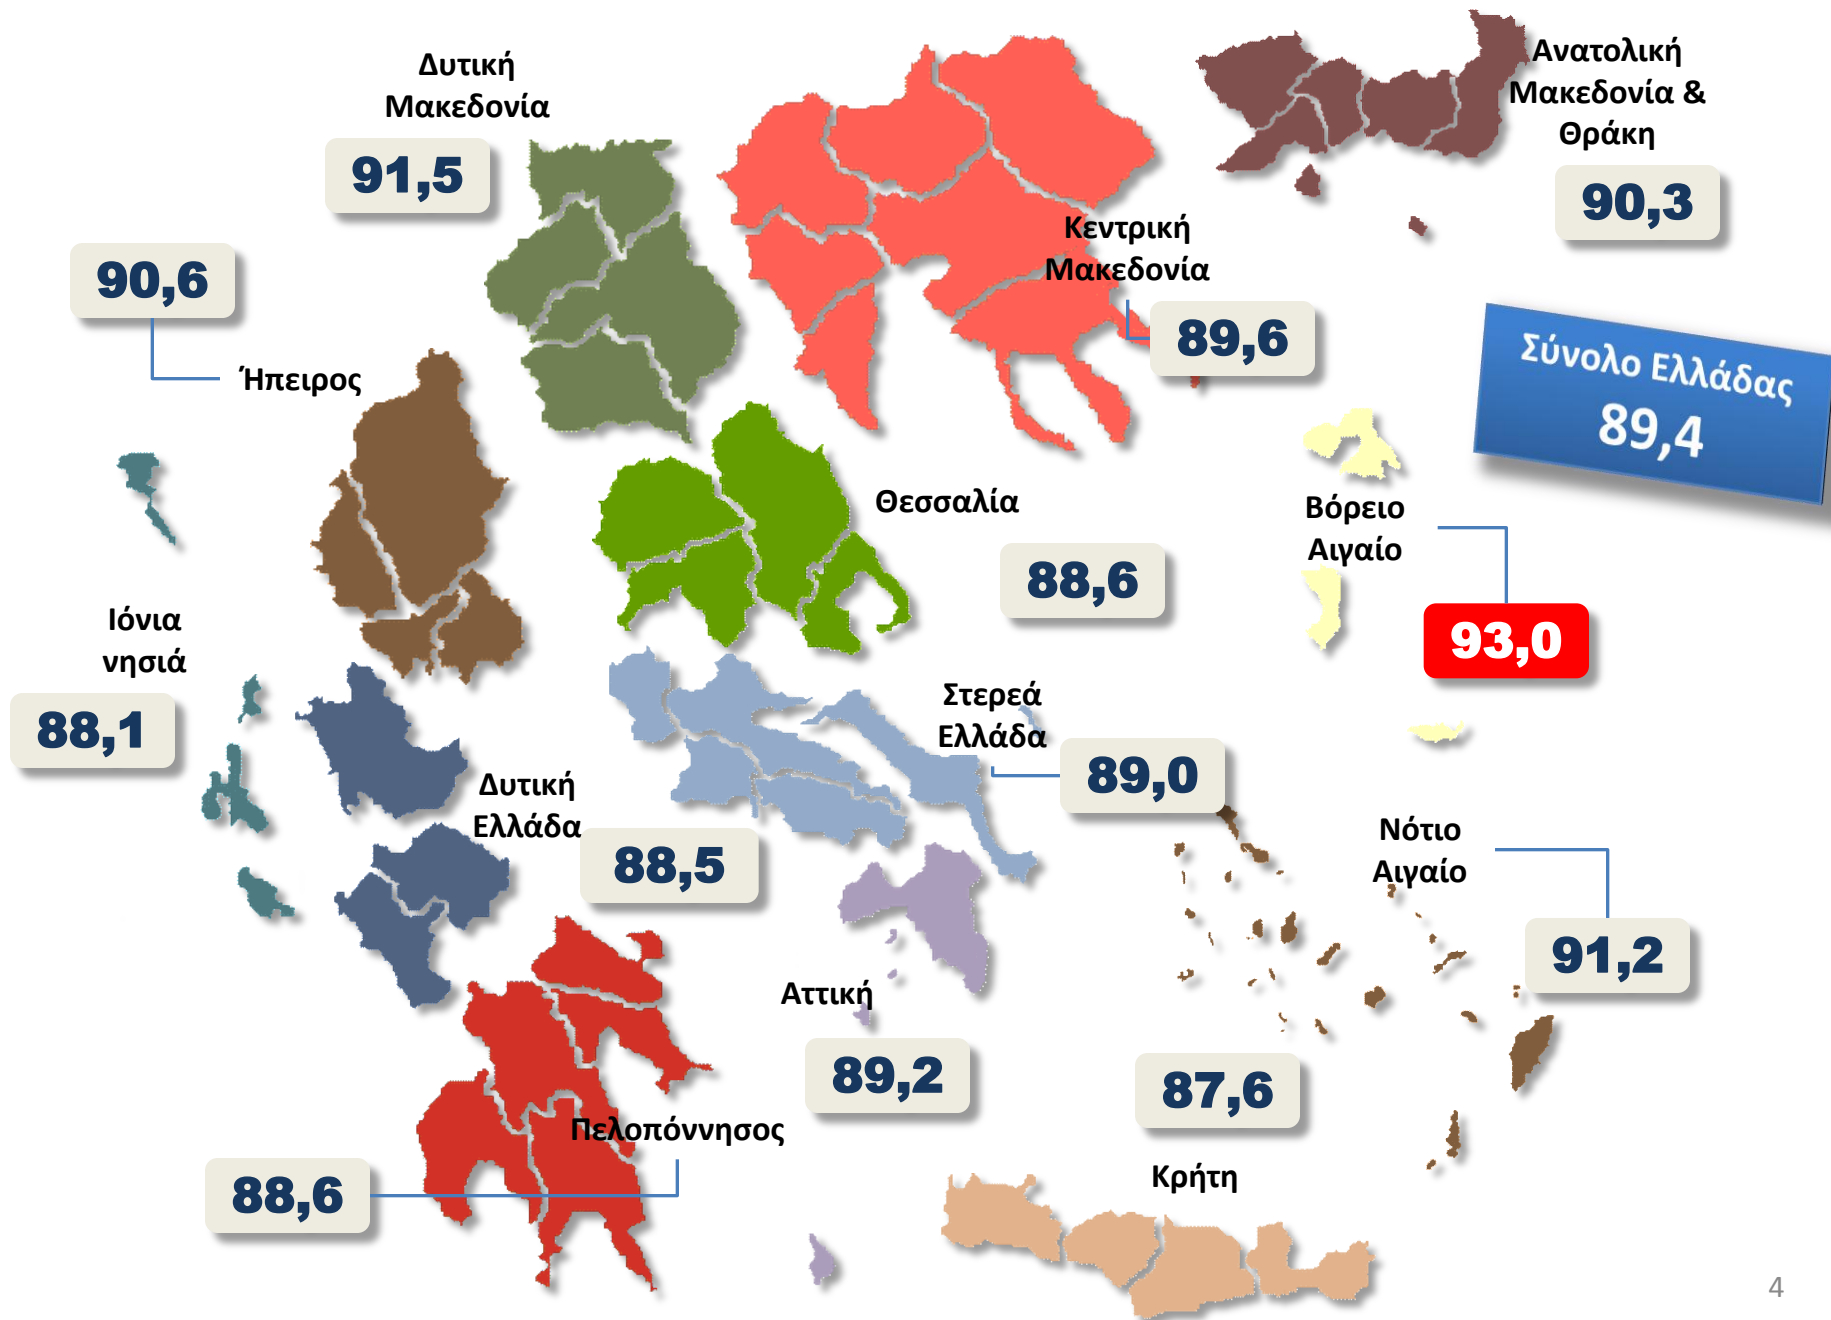

# Δείκτης Γεωργικών Δραστηριοτήτων

**Σημείωση:** Οι δείκτες παίρνουν τιμές από μηδέν έως εκατό, όπου «μηδέν» σημαίνει χαμηλή σημαντικότητα και «εκατό» σημαίνει υψηλή σημαντικότητα.

# Δείκτης Κτηνοτροφικών Δραστηριοτήτων

**Σημείωση:** Οι δείκτες παίρνουν τιμές από μηδέν έως εκατό, όπου «μηδέν» σημαίνει χαμηλή σημαντικότητα και «εκατό» σημαίνει υψηλή σημαντικότητα.

## Δείκτης Τουριστικών Δραστηριοτήτων

**Σημείωση:** Οι δείκτες παίρνουν τιμές από μηδέν έως εκατό, όπου «μηδέν» σημαίνει χαμηλή σημαντικότητα και «εκατό» σημαίνει υψηλή σημαντικότητα.